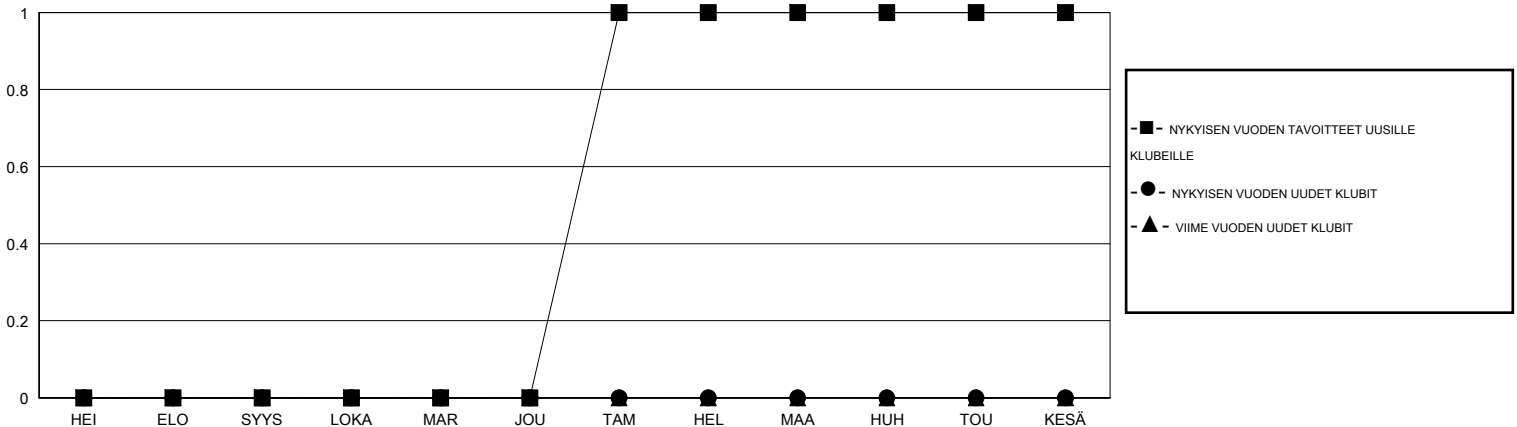

# MONTHLY MEMBERSHIP PROGRESS REPORT

District 107 L

Results as of: 7/31/2019

GMT:

SIJAINTI FINLAND

GMT VAALIPIIRI

Klubit				jäsentä			
TULOKSET 2019-2020				TULOKSET 2019-2020			
NELJÄNNES	UUDEN KLUBIN TAVOITE	UUDET KLUBIT	LOPETETUT KLUBIT	NELJÄNNES	JÄSENKASVUN NETTOTAVOITE	TOTEUTUNUT JÄSENKASVU	POISTETUT JÄSENET (mukaan lukien siirrot)
HEI/ELO/SYYS	0	0	1	HEI/ELO/SYYS	10	19	9
LOKA/MAR/JOU	0	0	0	LOKA/MAR/JOU	10	0	0
TAM/HEL/MAA	1	0	0	TAM/HEL/MAA	5	0	0
HUH/TOU/KESÄ	0	0	0	HUH/TOU/KESÄ	5	0	0

TAVOITTEET JA UUDET KLUBIT, KUMULATIIVINEN

TAVOITTEET JA JÄSENET, KUMULATIIVINEN

LAKKAUTETUT KLUBIT: 1

ERONNEET JÄSENET

KUOLLUT	0
KLUBI LAKKAUTETTU	0
MUU	9
<b>YHTEENSÄ</b>	<b>9</b>

1 CLUBS OF 40 LISÄNNYT YHDEN TAI USEAMMAN UUTTA JÄSENTÄ