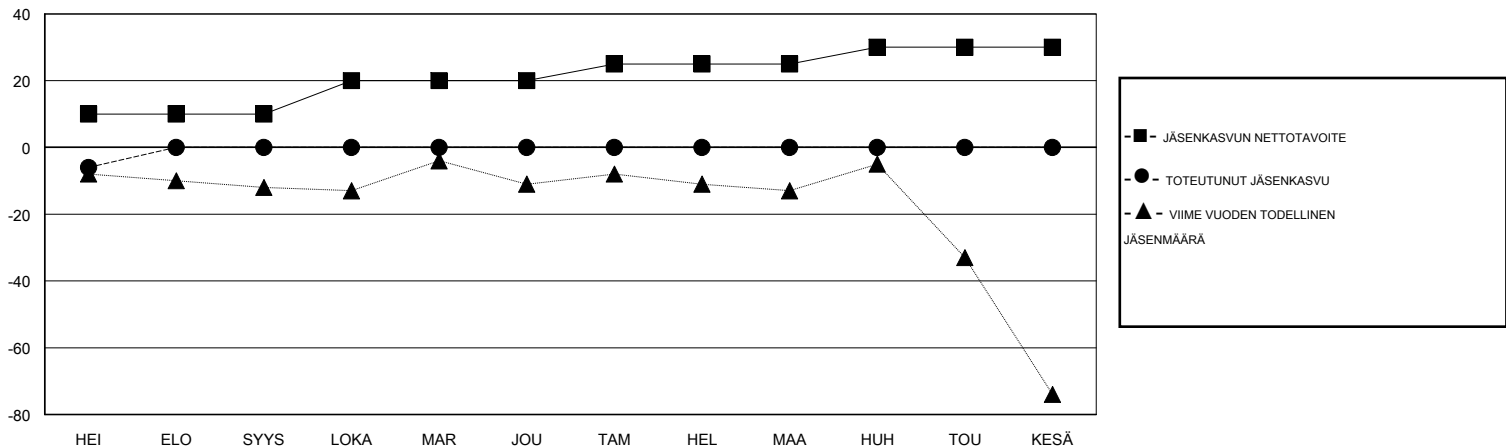

# MONTHLY MEMBERSHIP PROGRESS REPORT

District 107 L

Results as of: 7/31/2019

GMT:

SIJAINTI FINLAND

GMT VAALIPIIRI

Klubit				jäsentä			
TULOKSET 2019-2020				TULOKSET 2019-2020			
NELJÄNNES	UUDEN KLUBIN TAVOITE	UUDET KLUBIT	LOPETETUT KLUBIT	NELJÄNNES	JÄSENKASVUN NETTOTAVOITE	TOTEUTUNUT JÄSENKASVU	POISTETUT JÄSENET (mukaan lukien siirrot)
HEI/ELO/SYYS	0	0	1	HEI/ELO/SYYS	10	19	9
LOKA/MAR/JOU	0	0	0	LOKA/MAR/JOU	10	0	0
TAM/HEL/MAA	1	0	0	TAM/HEL/MAA	5	0	0
HUH/TOU/KESÄ	0	0	0	HUH/TOU/KESÄ	5	0	0

TAVOITTEET JA UUDET KLUBIT, KUMULATIIVINEN

TAVOITTEET JA JÄSENET, KUMULATIIVINEN

LAKKAUTETUT KLUBIT: 1

ERONNEET JÄSENET

KUOLLUT	0
KLUBI LAKKAUTETTU	0
MUU	9
<b>YHTEENSÄ</b>	<b>9</b>

1 CLUBS OF 40 LISÄNNYT YHDEN TAI USEAMMAN UUTTA JÄSENTÄ